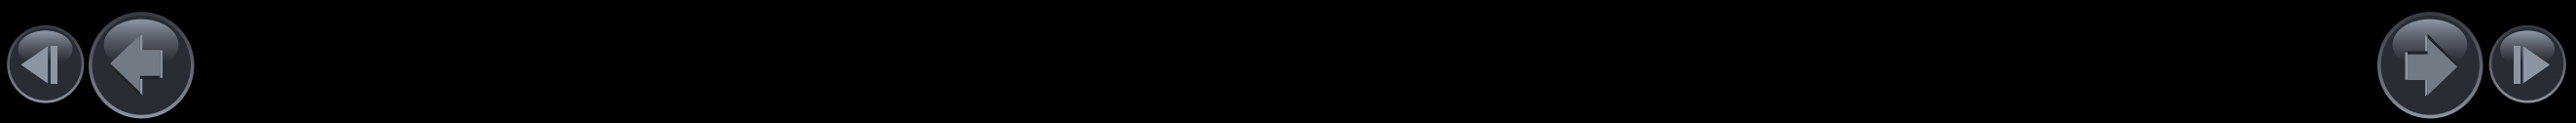

### 1004 L VELIKOST PRTLJAŽNIKA

Z zloženimi zadnjimi sedeži

**NISSAN AROUND VIEW MONITOR  
SISTEM KAMERE 360° ZA PARKIRANJE  
Z VAŠO NOVO MICRO BO TUDI PARKIRANJE  
PRAVO ZADOVOLJSTVO**

Kaj, če bi bilo bočno parkiranje bolj preprosto? Kamera za vzvratno vožnjo je odlična, pri parkiranju pa je dobro videti tudi več kot le to, kar je neposredno za vami. Zato ima NOVA MICRA kot edino vozilo svojega razreda Around View Monitor, pri katerem se s pomočjo štirih kamer ustvari virtualen 360° pogled vašega vozila s ptičje perspektive, ob tem pa lahko izberete tudi natančnejši prikaz bližnjega pogleda s sprednje, zadnje ali bočne strani vozila. Ker pa vse ovire niso stacionarne (tukaj mislimo še posebej na trgovinske vozičke), vam sistem zaznavanja premikajočih ovir pomaga ohraniti pregled okoli vaše NOVE MICRE in vas opozarja na predmete ali ovire v vaši bližini.

**ČISTO SPREDAJ**

Pri vožnji naprej se prikaže sprednji pogled od zgoraj, da boste lažje ocenili, kako daleč lahko greste, ne, da bi šli predaleč.

**POPOLNA SLIKA**

Kamera, ki se nahaja pod stranskim ogledalom na voznikovi strani, omogoča zaokrožitev 360° pogled s ptičje perspektive, ne glede na to, ali se peljete naprej ali vzvratno.

Pri vzvratni vožnji vam vzvratni pogled prikaže vse, kar je neposredno za vozilom, na pogledu od zgoraj pa lahko vidite vse manjše predmete, ki so morda skriti pod višino okna.